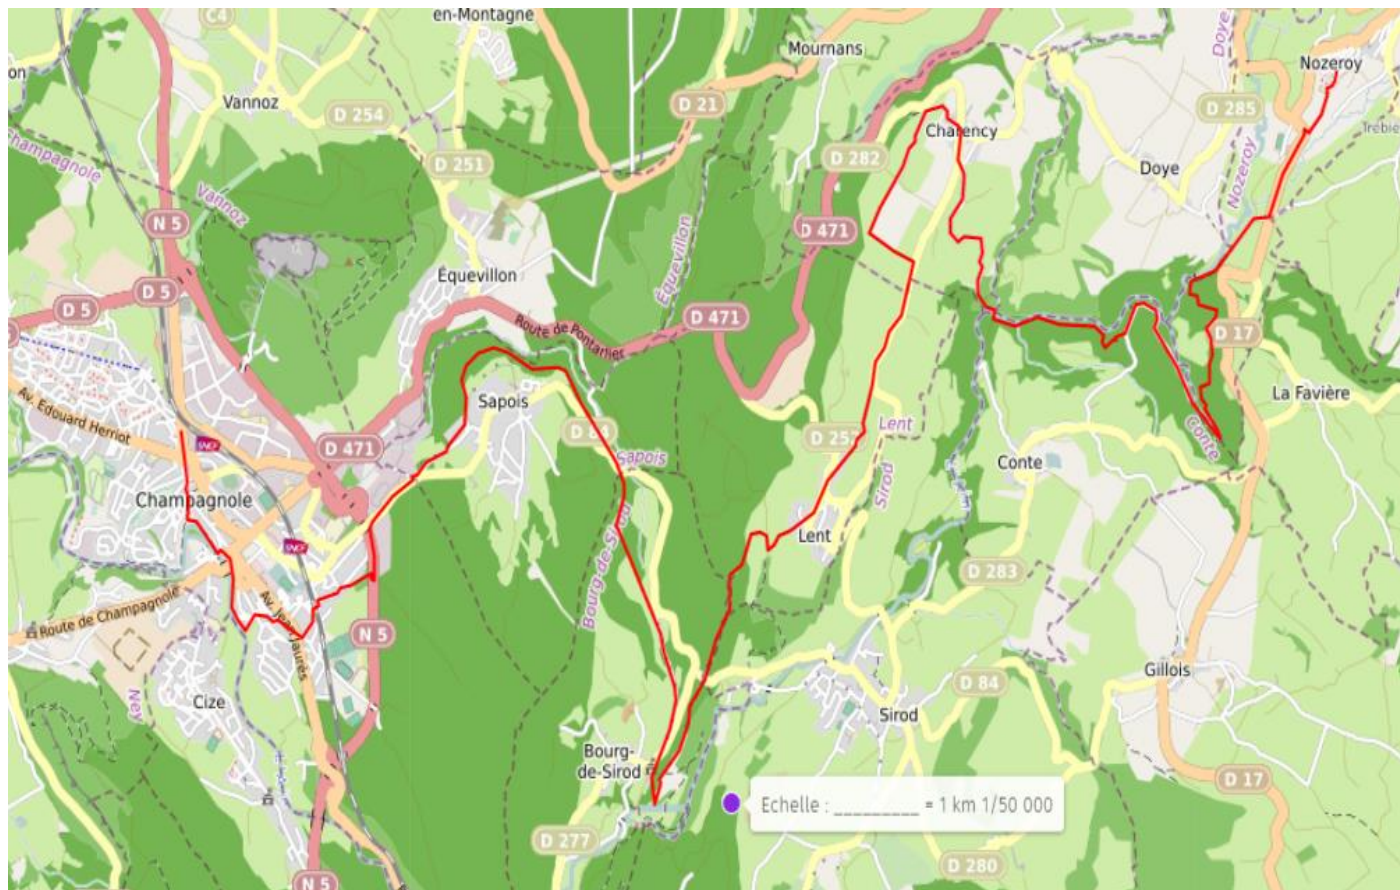

ACCES MORTEAU Etape : Nozeroy - Champagnole

Distance : 25 km

Dénivelée : + 266 m et - 512 m

Descriptif :

Depuis Nozeroy, au poteau directionnel, suivez le GRP Haute Joux Mont Noir (balisage jaune et rouge) jusqu'au terme de votre étape à Champagnole. Pour vous guider, utilisez les poteaux directionnels installés à chaque carrefour d'itinéraires (suivre la rosace Clunisienne 🌸 placée sur les lames directionnelles).

A voir en chemin :

Nozeroy

Le Mont Rivel : point culminant et site gallo-romain

Bourg-de-Sirod : patrimoine bâti et Pertes d l'Ain

Champagnole